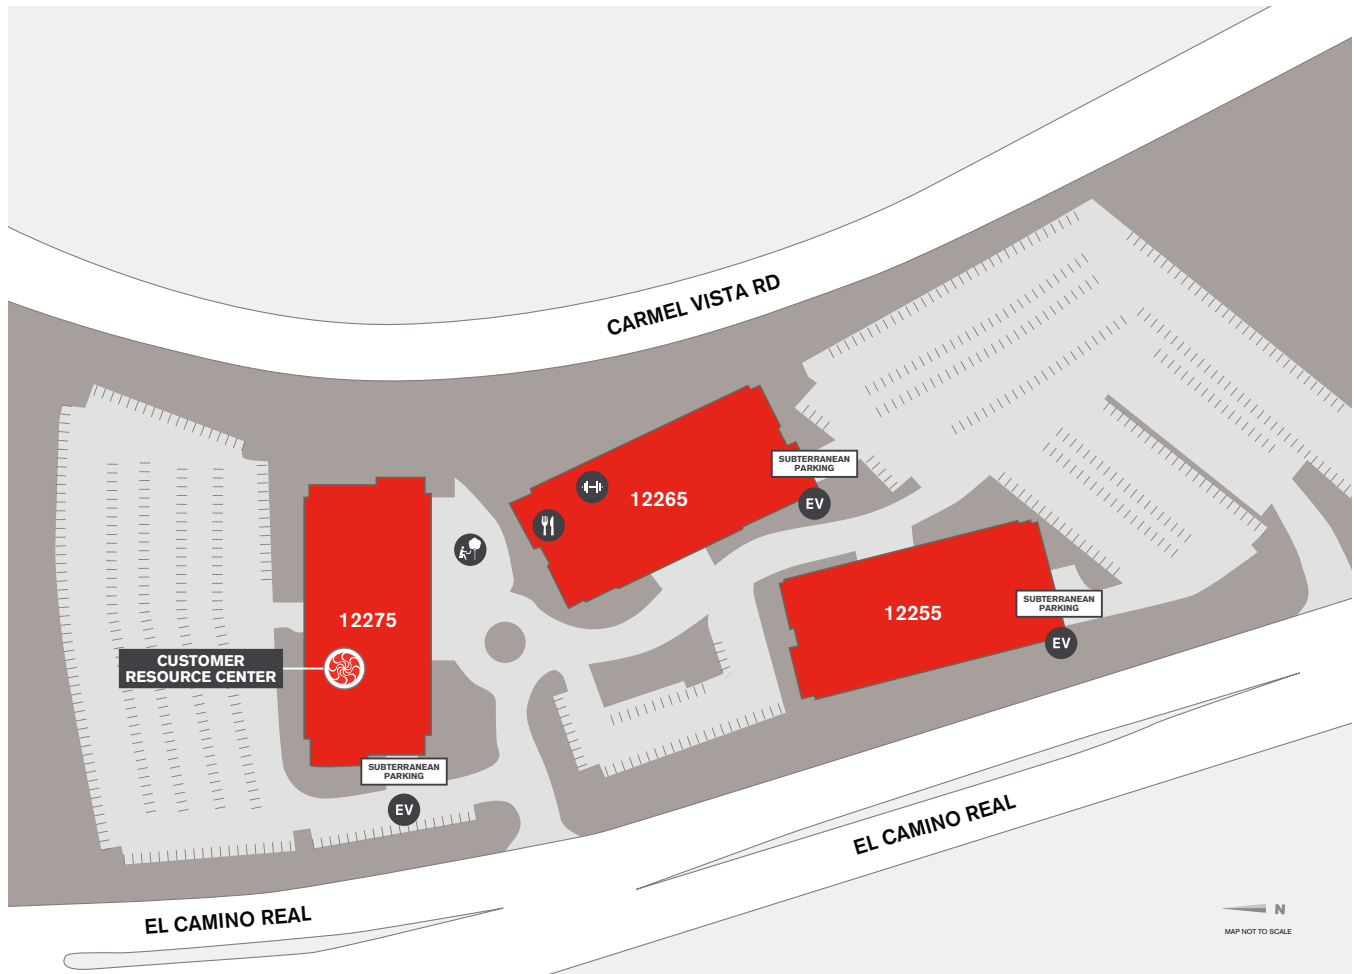

Torrey Pines Golf Course

11480 N Torrey Pines Rd

La Jolla, CA 92037

858.452.3226

[TORREYPINES.COM](http://torreypines.com)

AMENITIES

12255, 12265, 12275 EL CAMINO REAL RD, SAN DIEGO, CA 92130

Café